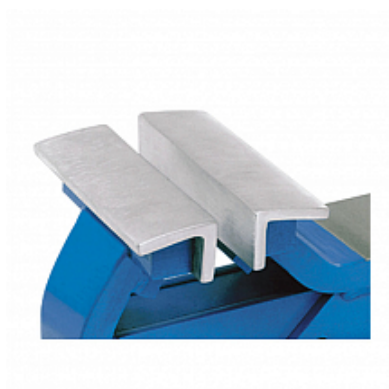

Губки 150 мм для тисков
520-150 КУККО, 550-150

4 580 ₽

Губки 180 мм для
тисков 520-175
КУККО, 550-180

4 769 ₽

Домкрат подкатной
гидравлический, 1,5 т, с
регулируемой
платформой, КУККО,
RHINO

175 858 ₽

Съемник рулевых
наконечников для грузовых
автомобилей, КУККО, 129-4
Наличие: