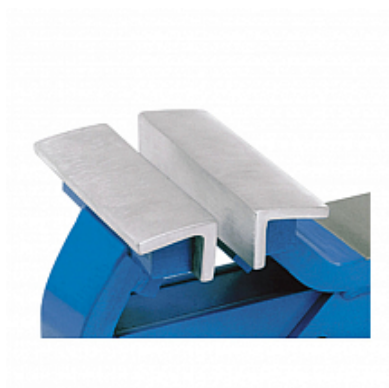

Губки 150 мм для тисков
520-150 КУККО, 550-150

4 580 ₽

Губки 180 мм для
тисков 520-175
КУККО, 550-180

4 769 ₽

Домкрат подкатной
гидравлический, 1,5 т, с
регулируемой
платформой, КУККО,
RHINO

175 858 ₽

Съемник рулевых
наконечников для грузовых
автомобилей, КУККО, 129-4
Наличие: