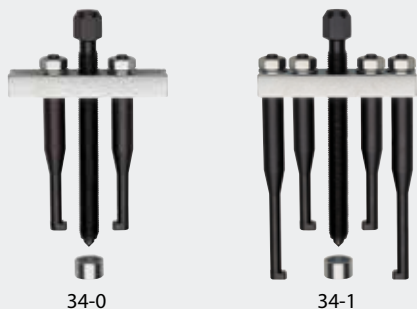

Съёмник рулевого колеса

ST

Для универсального применения, с большими шлицами для демонтажа рулевого колеса.

34