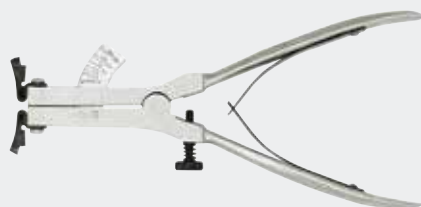

Универсальные клещи для поршневых колец

ST

Для эффективной установки поршневых колец

101-3

Описание

- Со шкалой для контроля разжатия колец, с установочным винтом.

Преимущество

- Установочный винт для ограничения разжатия поршневых колец.
- Исключается повышенный износ зеркала цилиндра деформированными поршневыми кольцами
- Никакого повышенного расхода масла из-за чрезмерного износа цилиндров
- Никаких трещин в поршневом кольце из-за чрезмерного расширения.
- Исключается повреждение поршня из-за повреждения поршневого кольца.

Art.-No.		 mm
101-3	-974489	60 - 140